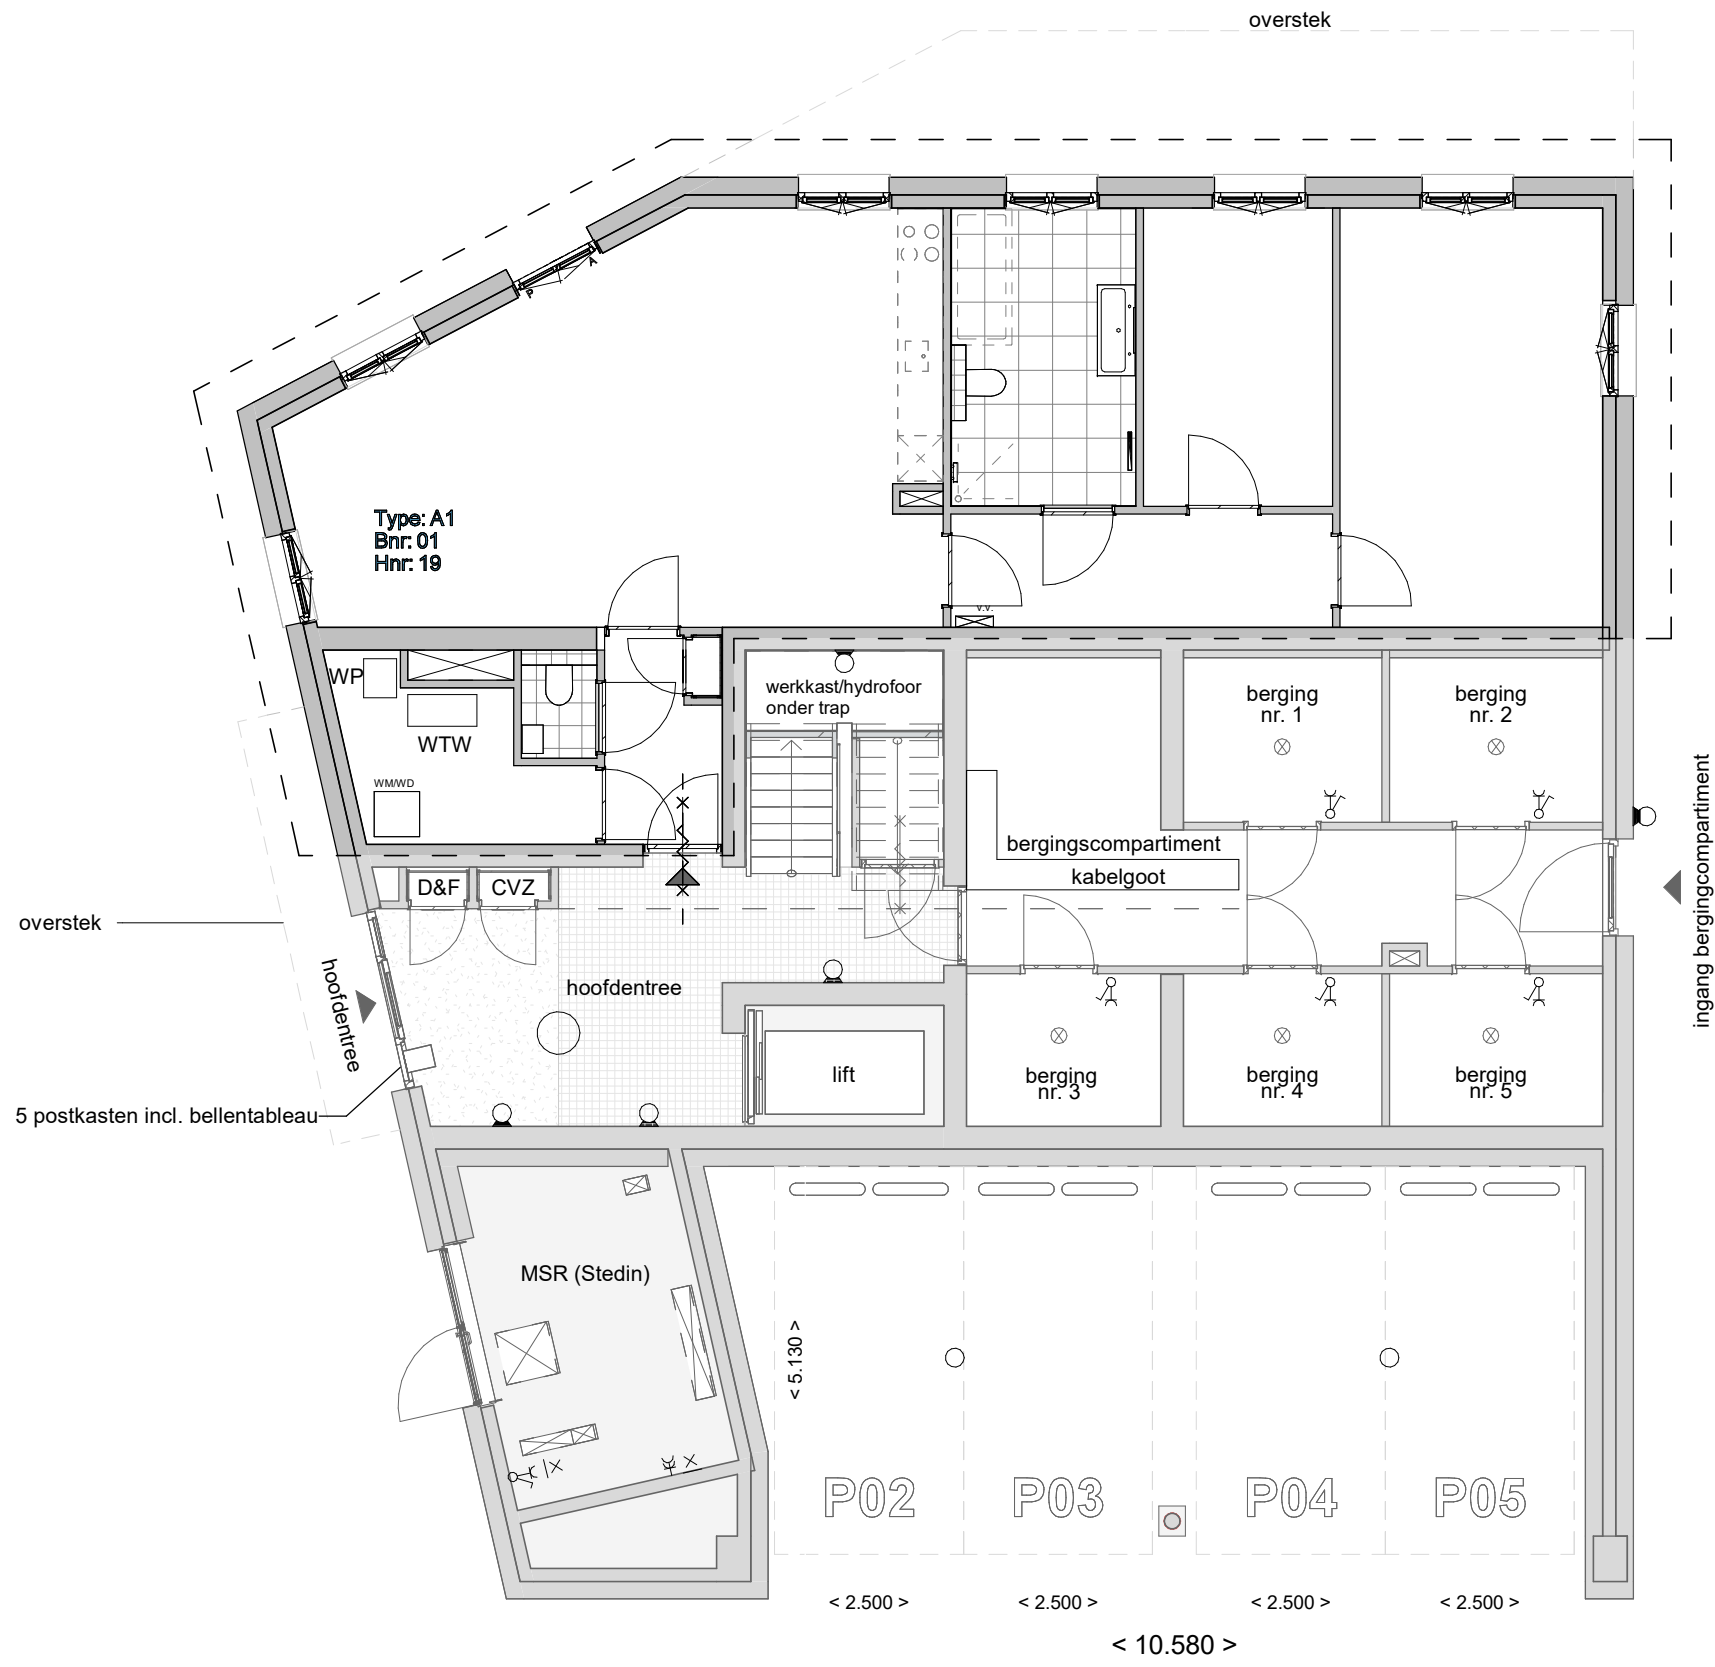

tekeningonderdelenlijst - blok A Hoekresidentie

projectnummer
23146
datum
01-05-2026

omschrijving
Hof van Baarn - blok A

nummer	omschrijving	schaal	formaat	datum	status
VK					
VK-A-900	plattegrond begane grond	1 : 100	A3 (297x420)	01-05-2026	definitief
VK-A-900-01	type A1-01	1 : 50	A2 (420x594)	01-05-2026	definitief
VK-A-901	plattegrond eerste verdieping	1 : 100	A3 (297x420)	01-05-2026	definitief
VK-A-901-02	type A2-02	1 : 50	A2 (420x594)	01-05-2026	definitief
VK-A-901-03	type A3-03	1 : 50	A2 (420x594)	01-05-2026	definitief
VK-A-902	plattegrond tweede verdieping	1 : 100	A3 (297x420)	01-05-2026	definitief
VK-A-902-04	type A4-04	1 : 50	A2 (420x594)	01-05-2026	definitief
VK-A-902-05	type A5-05	1 : 50	A2 (420x594)	01-05-2026	definitief
VK-A-920	voorgevel (NOORD)	1 : 100	A3 (297x420)	01-05-2026	definitief
VK-A-921	linker zijgevel (OOST)	1 : 100	A3 (297x420)	01-05-2026	definitief
VK-A-922	achtergevel (ZUID)	1 : 100	A3 (297x420)	09-04-2026	definitief
VK-A-923	rechter zijgevel (WEST)	1 : 100	A3 (297x420)	01-05-2026	definitief
VK-A-930	doorsnede A-A	1 : 100	A3 (297x420)	01-05-2026	definitief
VK-A-931	doorsnede B-B	1 : 100	A3 (297x420)	01-05-2026	definitief
VK-L-001	renvooi verkoop	n.v.t.	A3 (297x420)	01-05-2026	definitief

tekeningnummer
VK-A-922

KARBOUN
ambacht_innovatie

Hof van Baarn - blok A-Hoekresidentie

projectnummer 23146	schaal 1 : 100
status definitief	formaat A3 (297x420)
datum 01-05-2026	

tekeningnummer
VK-A-923

westgevel

KARBOUN
ambacht_innovatie

Hof van Baarn - blok A-Hoekresidentie

projectnummer 23146
 status definitief
 datum 01-05-2026
 schaal 1 : 100
 formaat A3 (297x420)

tekeningnummer
VK-A-930

doorsnede A-A

doorsnede B-B

KARBOUN
ambacht_innovatie

Hof van Baarn - blok A-Hoekresidentie

projectnummer 23146
status definitief
datum 01-05-2026
schaal 1 : 100
formaat A3 (297x420)

tekeningnummer
VK-A-931

KARBOUN
ambacht_innovatie