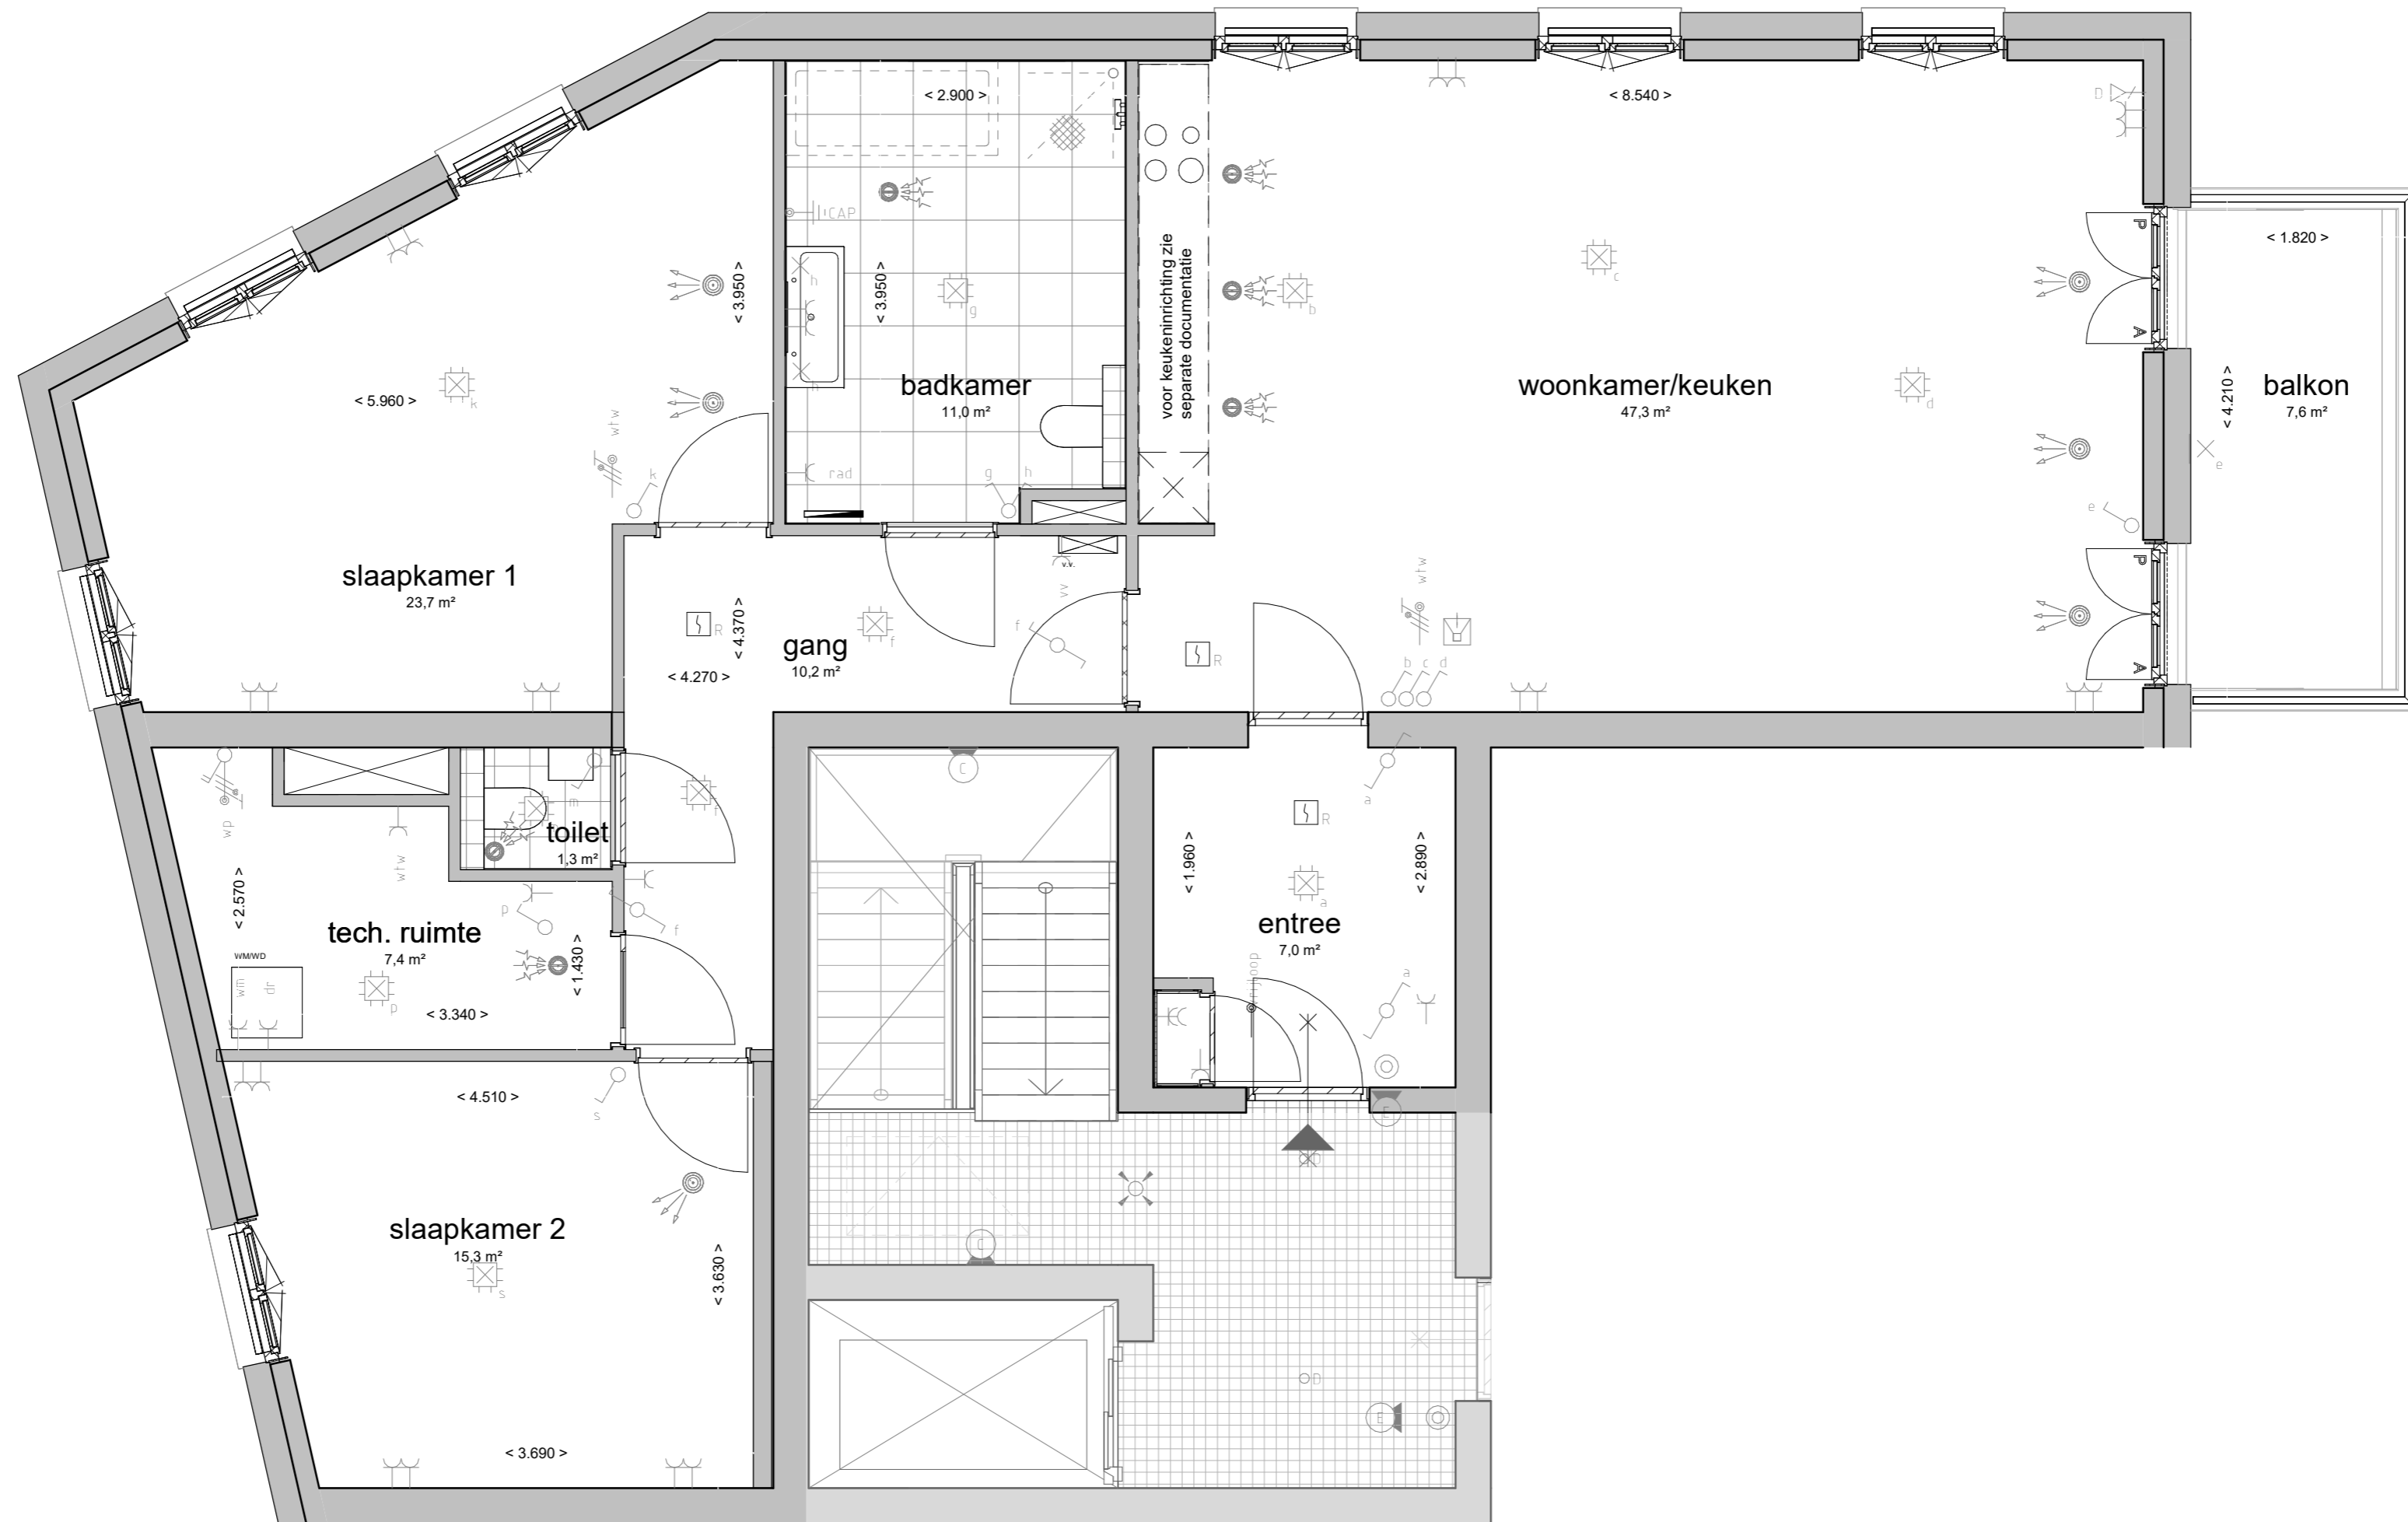

tekeningonderdelenlijst - blok A Hoekresidentie

projectnummer
23146
datum
01-05-2026

omschrijving
Hof van Baarn - blok A

nummer	omschrijving	schaal	formaat	datum	status
VK					
VK-A-900	plattegrond begane grond	1 : 100	A3 (297x420)	01-05-2026	definitief
VK-A-900-01	type A1-01	1 : 50	A2 (420x594)	01-05-2026	definitief
VK-A-901	plattegrond eerste verdieping	1 : 100	A3 (297x420)	01-05-2026	definitief
VK-A-901-02	type A2-02	1 : 50	A2 (420x594)	01-05-2026	definitief
VK-A-901-03	type A3-03	1 : 50	A2 (420x594)	01-05-2026	definitief
VK-A-902	plattegrond tweede verdieping	1 : 100	A3 (297x420)	01-05-2026	definitief
VK-A-902-04	type A4-04	1 : 50	A2 (420x594)	01-05-2026	definitief
VK-A-902-05	type A5-05	1 : 50	A2 (420x594)	01-05-2026	definitief
VK-A-920	voorgevel (NOORD)	1 : 100	A3 (297x420)	01-05-2026	definitief
VK-A-921	linker zijgevel (OOST)	1 : 100	A3 (297x420)	01-05-2026	definitief
VK-A-922	achtergevel (ZUID)	1 : 100	A3 (297x420)	09-04-2026	definitief
VK-A-923	rechter zijgevel (WEST)	1 : 100	A3 (297x420)	01-05-2026	definitief
VK-A-930	doorsnede A-A	1 : 100	A3 (297x420)	01-05-2026	definitief
VK-A-931	doorsnede B-B	1 : 100	A3 (297x420)	01-05-2026	definitief
VK-L-001	renvooi verkoop	n.v.t.	A3 (297x420)	01-05-2026	definitief

projectnummer
23146

schaal
1: 50

status
definitief

formaat
A2 (420x594)

datum
01-05-2026

tekeningnummer

VK-A-900-01

KARBOU
ambacht_innovatie

Hof van Baarn - blok A-Hoekresidentie
 projectnummer 23146 schaal 1: 50
 status definitief formaat A2 (420x594)
 datum 01-05-2026

tekeningnummer
VK-A-901-02

KARBOUN
ambacht_innovatie

Hof van Baarn - blok A-Hoekresidentie
 projectnummer 23146
 status definitief
 datum 01-05-2026
 schaal 1: 50
 formaat A2 (420x594)

tekeningnummer

VK-A-901-03

KARBOUN
ambacht_innovatie

Hof van Baarn - blok A-Hoekresidentie
 projectnummer 23146
 status definitief
 datum 01-05-2026
 schaal 1: 50
 formaat A2 (420x594)

tekeningnummer
VK-A-902-04