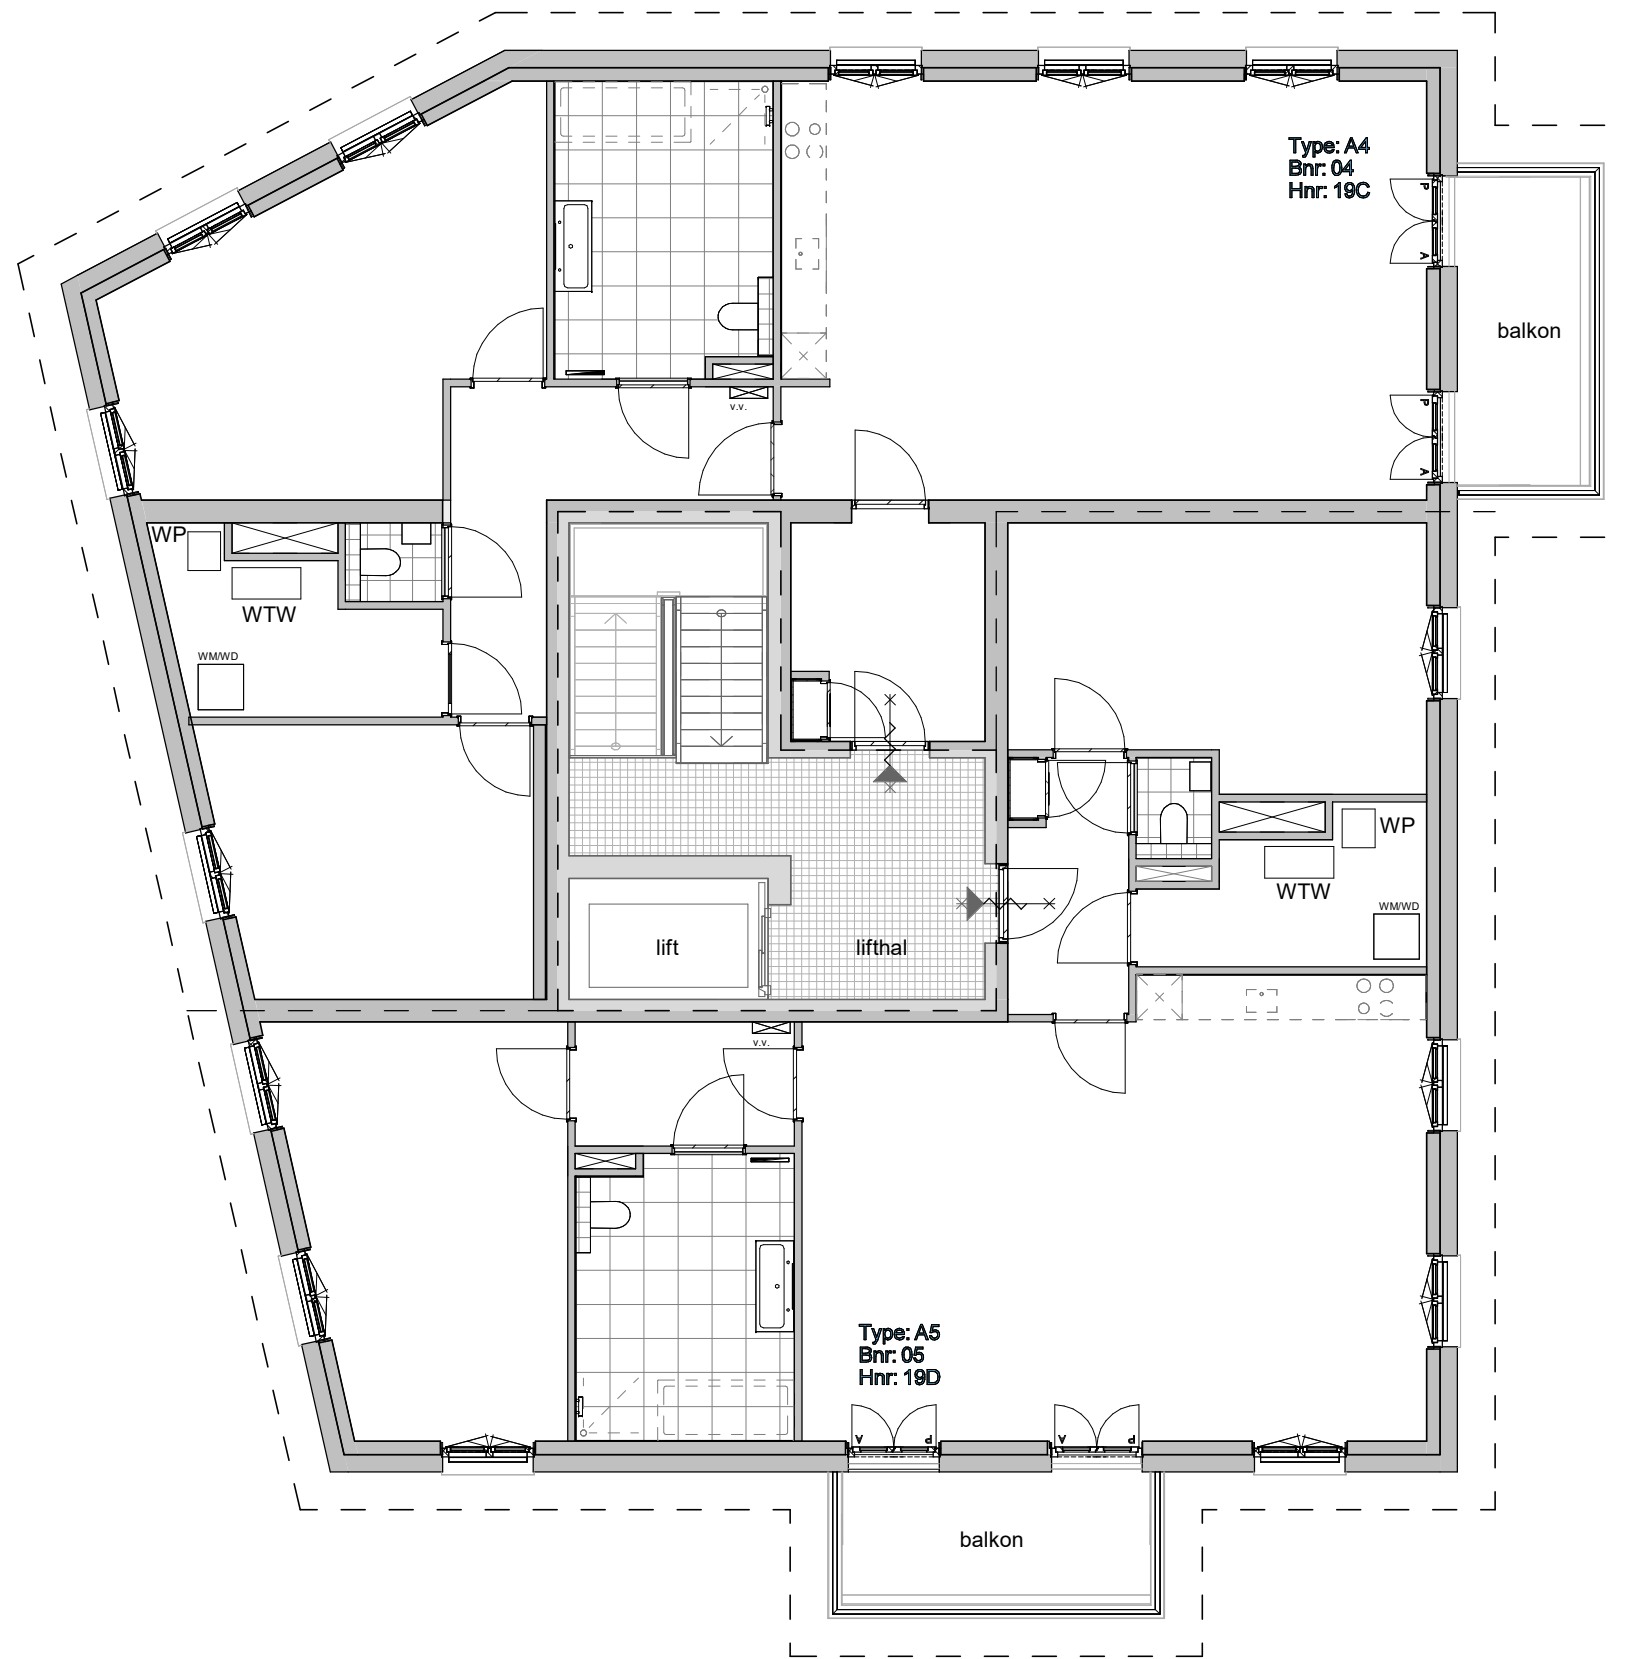

tekeningonderdelenlijst - blok A Hoekresidentie

projectnummer
23146
datum
01-05-2026

omschrijving
Hof van Baarn - blok A

nummer	omschrijving	schaal	formaat	datum	status
VK					
VK-A-900	plattegrond begane grond	1 : 100	A3 (297x420)	01-05-2026	definitief
VK-A-900-01	type A1-01	1 : 50	A2 (420x594)	01-05-2026	definitief
VK-A-901	plattegrond eerste verdieping	1 : 100	A3 (297x420)	01-05-2026	definitief
VK-A-901-02	type A2-02	1 : 50	A2 (420x594)	01-05-2026	definitief
VK-A-901-03	type A3-03	1 : 50	A2 (420x594)	01-05-2026	definitief
VK-A-902	plattegrond tweede verdieping	1 : 100	A3 (297x420)	01-05-2026	definitief
VK-A-902-04	type A4-04	1 : 50	A2 (420x594)	01-05-2026	definitief
VK-A-902-05	type A5-05	1 : 50	A2 (420x594)	01-05-2026	definitief
VK-A-920	voorgevel (NOORD)	1 : 100	A3 (297x420)	01-05-2026	definitief
VK-A-921	linker zijgevel (OOST)	1 : 100	A3 (297x420)	01-05-2026	definitief
VK-A-922	achtergevel (ZUID)	1 : 100	A3 (297x420)	09-04-2026	definitief
VK-A-923	rechter zijgevel (WEST)	1 : 100	A3 (297x420)	01-05-2026	definitief
VK-A-930	doorsnede A-A	1 : 100	A3 (297x420)	01-05-2026	definitief
VK-A-931	doorsnede B-B	1 : 100	A3 (297x420)	01-05-2026	definitief
VK-L-001	renvooi verkoop	n.v.t.	A3 (297x420)	01-05-2026	definitief

KARBOUN
ambacht_innovatie

Hof van Baarn - blok A-Hoekresidentie

projectnummer 23146
status definitief
datum 01-05-2026
schaal 1 : 100
formaat A3 (297x420)

tekeningnummer
VK-A-931

KARBOUN
ambacht_innovatie

Hof van Baarn - blok A-Hoekresidentie

projectnummer 23146
status definitief
datum 01-05-2026

schaal 1 : 100
formaat A3 (297x420)

tekeningnummer
VK-A-900

begane grond

KARBOUN
ambacht_innovatie

Hof van Baarn - blok A-Hoekresidentie

projectnummer 23146
 status definitief
 datum 01-05-2026
 schaal 1 : 100
 formaat A3 (297x420)

tekeningnummer
VK-A-901

eerste verdieping

KARBOUN
ambacht_innovatie

Hof van Baarn - blok A-Hoekresidentie

projectnummer 23146	schaal 1 : 100
status definitief	formaat A3 (297x420)
datum 01-05-2026	