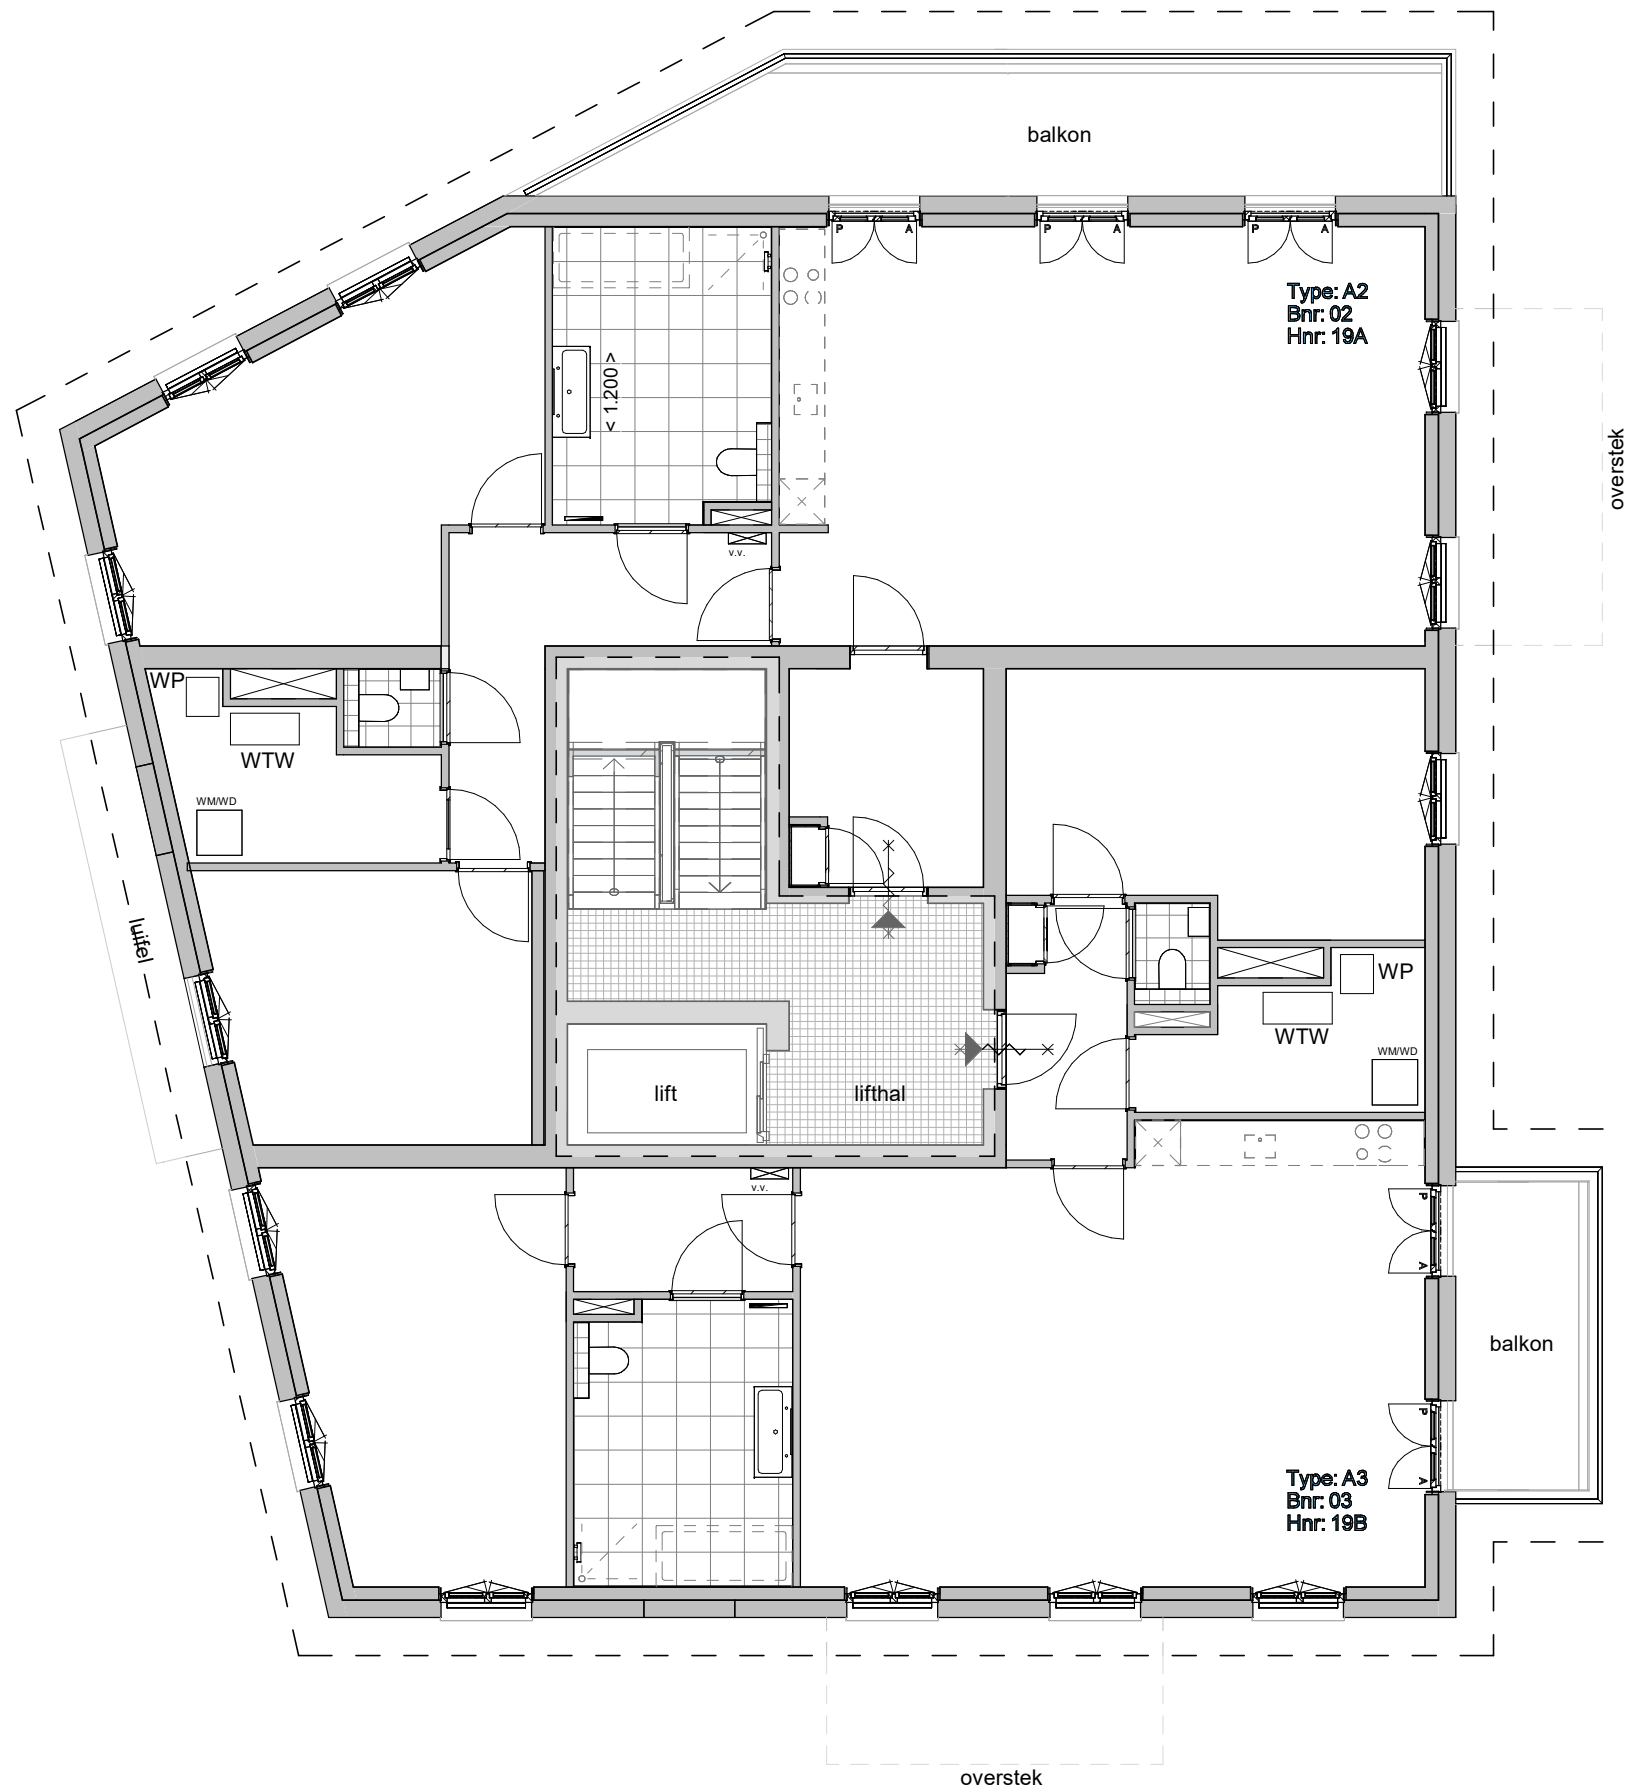

tekeningonderdelenlijst - blok A Hoekresidentie

projectnummer
23146
datum
01-05-2026

omschrijving
Hof van Baarn - blok A

nummer	omschrijving	schaal	formaat	datum	status
VK					
VK-A-900	plattegrond begane grond	1 : 100	A3 (297x420)	01-05-2026	definitief
VK-A-900-01	type A1-01	1 : 50	A2 (420x594)	01-05-2026	definitief
VK-A-901	plattegrond eerste verdieping	1 : 100	A3 (297x420)	01-05-2026	definitief
VK-A-901-02	type A2-02	1 : 50	A2 (420x594)	01-05-2026	definitief
VK-A-901-03	type A3-03	1 : 50	A2 (420x594)	01-05-2026	definitief
VK-A-902	plattegrond tweede verdieping	1 : 100	A3 (297x420)	01-05-2026	definitief
VK-A-902-04	type A4-04	1 : 50	A2 (420x594)	01-05-2026	definitief
VK-A-902-05	type A5-05	1 : 50	A2 (420x594)	01-05-2026	definitief
VK-A-920	voorgevel (NOORD)	1 : 100	A3 (297x420)	01-05-2026	definitief
VK-A-921	linker zijgevel (OOST)	1 : 100	A3 (297x420)	01-05-2026	definitief
VK-A-922	achtergevel (ZUID)	1 : 100	A3 (297x420)	09-04-2026	definitief
VK-A-923	rechter zijgevel (WEST)	1 : 100	A3 (297x420)	01-05-2026	definitief
VK-A-930	doorsnede A-A	1 : 100	A3 (297x420)	01-05-2026	definitief
VK-A-931	doorsnede B-B	1 : 100	A3 (297x420)	01-05-2026	definitief
VK-L-001	renvooi verkoop	n.v.t.	A3 (297x420)	01-05-2026	definitief

KARBOUN
ambacht_innovatie

Hof van Baarn - blok A-Hoekresidentie

projectnummer 23146
status definitief
datum 01-05-2026
schaal 1 : 100
formaat A3 (297x420)

tekeningnummer
VK-A-931

KARBOUN
ambacht_innovatie

Hof van Baarn - blok A-Hoekresidentie

projectnummer 23146
status definitief
datum 01-05-2026

schaal 1 : 100
formaat A3 (297x420)

tekeningnummer
VK-A-900

begane grond

KARBOUN
ambacht_innovatie

Hof van Baarn - blok A-Hoekresidentie

projectnummer 23146
 status definitief
 datum 01-05-2026
 schaal 1 : 100
 formaat A3 (297x420)

tekeningnummer
VK-A-901

eerste verdieping

KARBOUN
ambacht_innovatie

Hof van Baarn - blok A-Hoekresidentie

projectnummer 23146	schaal 1 : 100
status definitief	formaat A3 (297x420)
datum 01-05-2026	