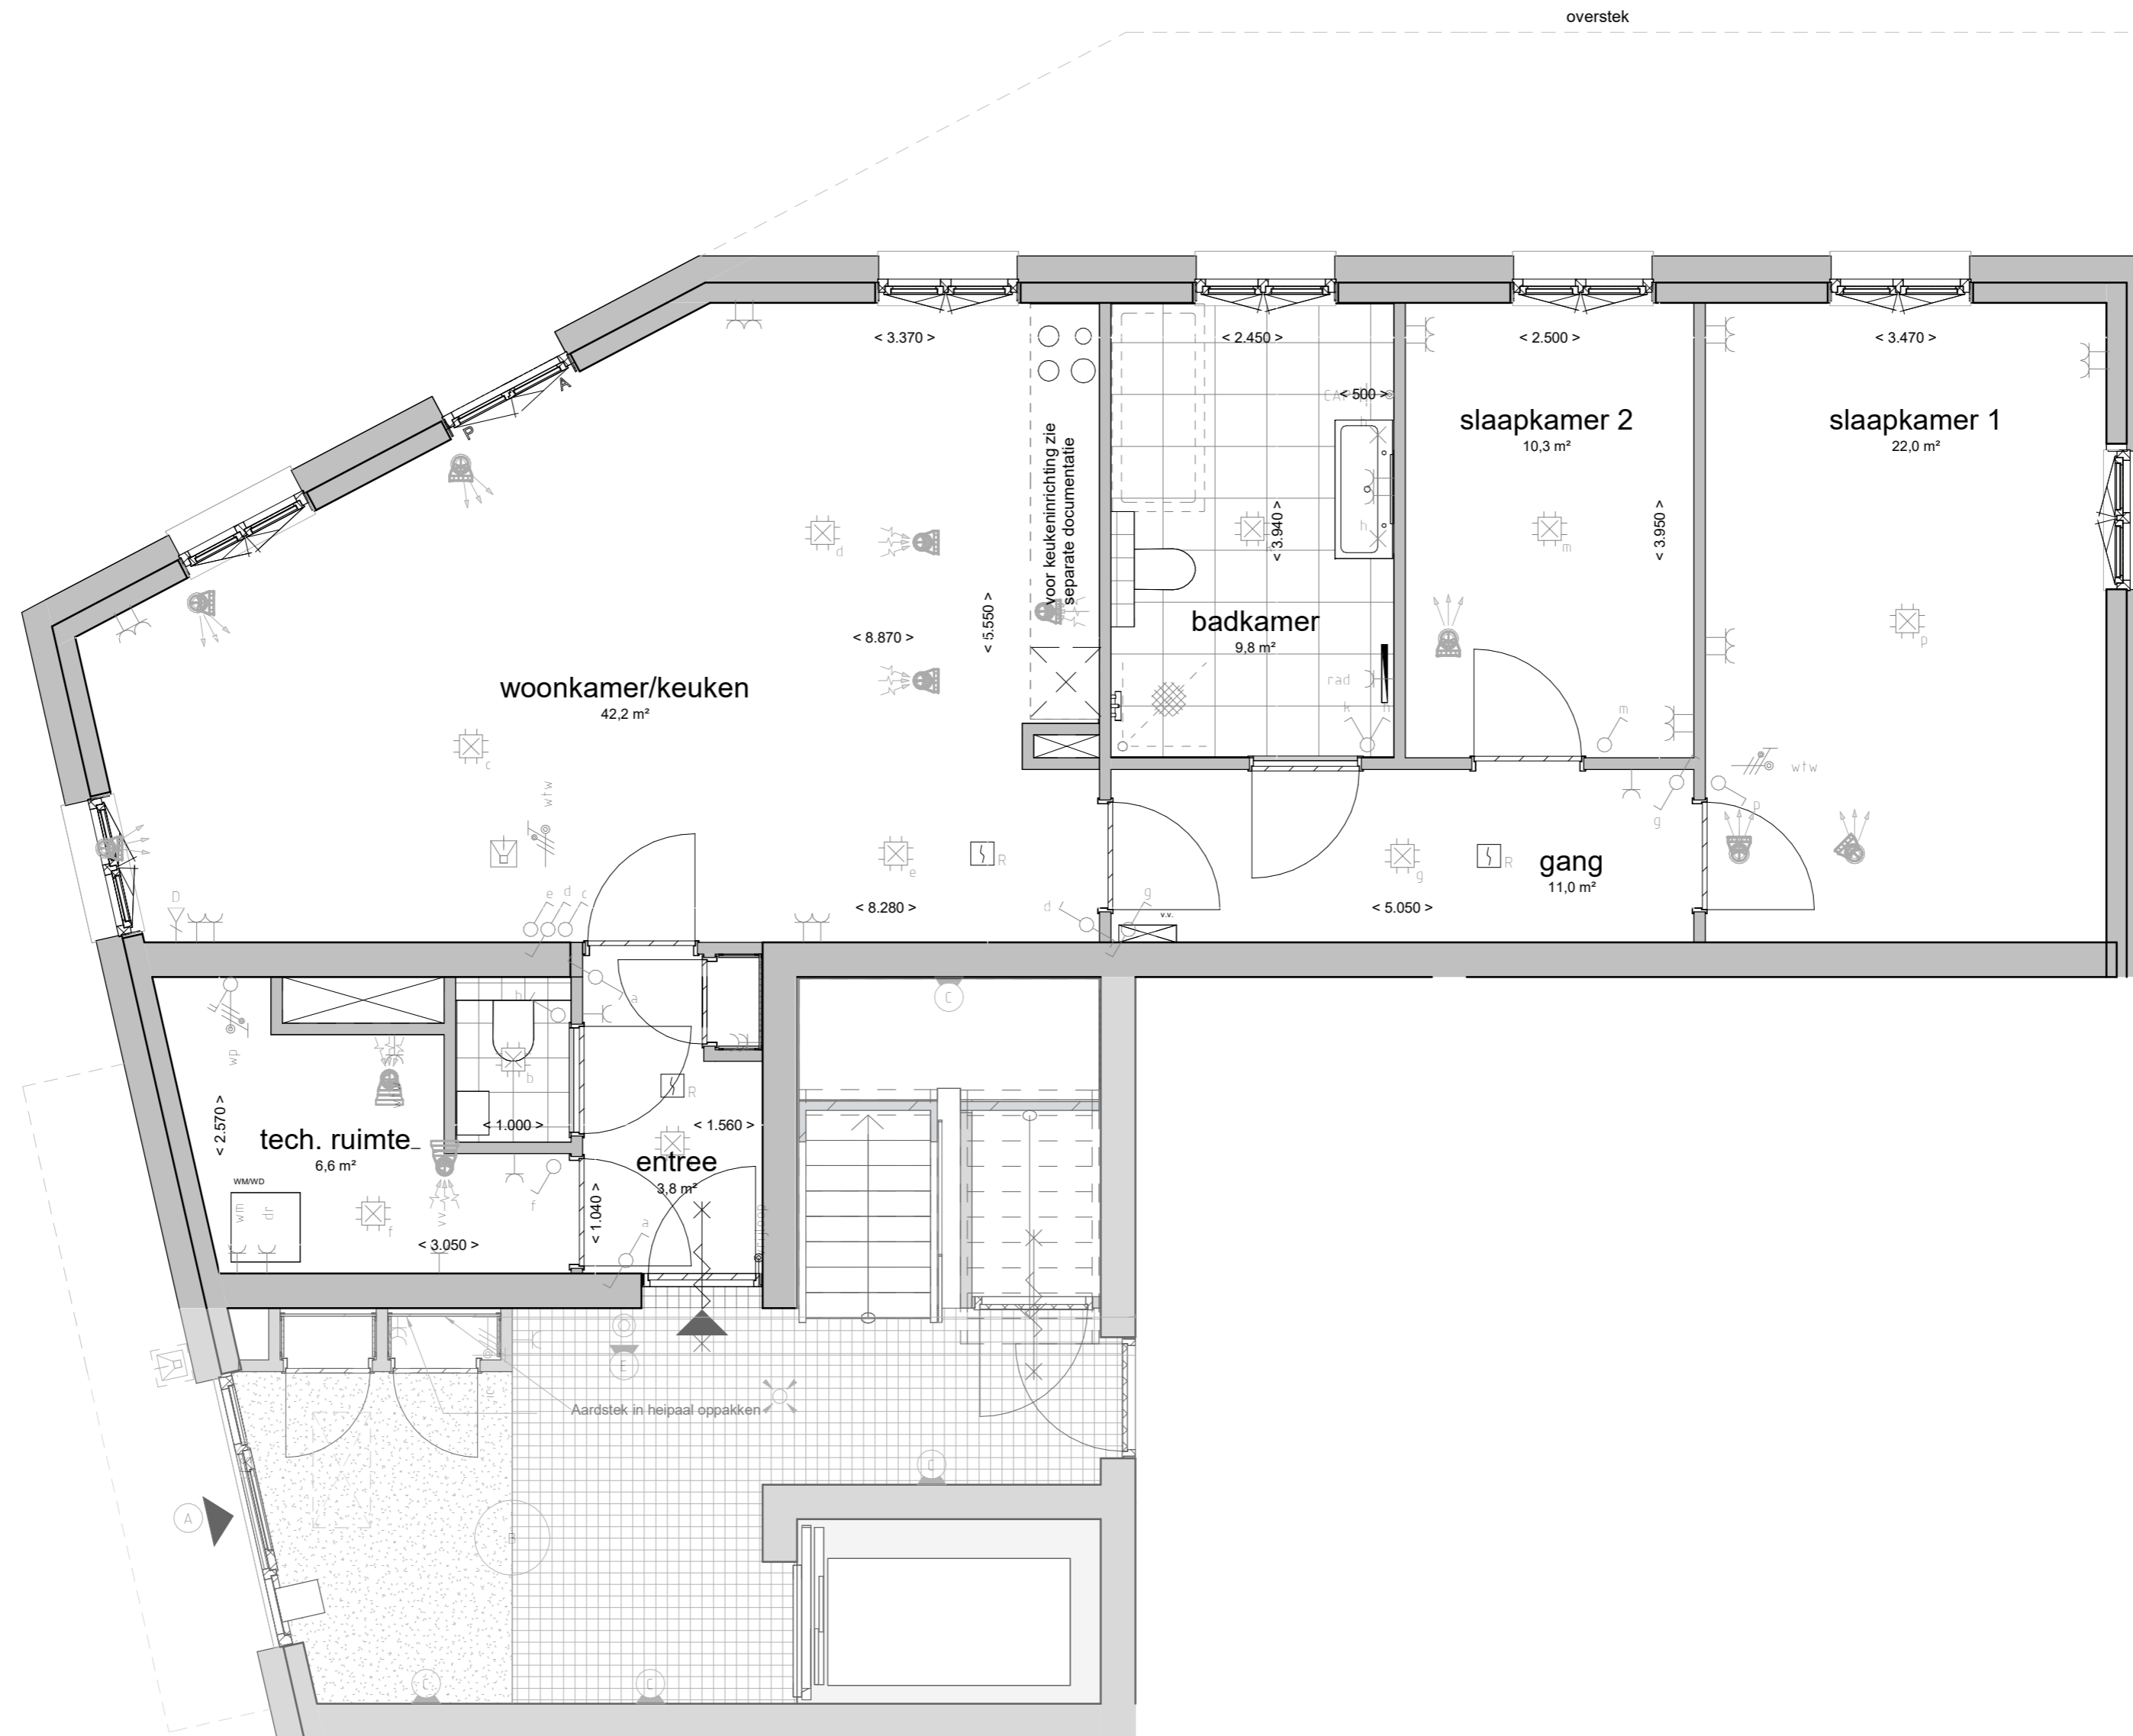

tekeningonderdelenlijst - blok A Hoekresidentie

projectnummer
23146
datum
01-05-2026

omschrijving
Hof van Baarn - blok A

nummer	omschrijving	schaal	formaat	datum	status
VK					
VK-A-900	plattegrond begane grond	1 : 100	A3 (297x420)	01-05-2026	definitief
VK-A-900-01	type A1-01	1 : 50	A2 (420x594)	01-05-2026	definitief
VK-A-901	plattegrond eerste verdieping	1 : 100	A3 (297x420)	01-05-2026	definitief
VK-A-901-02	type A2-02	1 : 50	A2 (420x594)	01-05-2026	definitief
VK-A-901-03	type A3-03	1 : 50	A2 (420x594)	01-05-2026	definitief
VK-A-902	plattegrond tweede verdieping	1 : 100	A3 (297x420)	01-05-2026	definitief
VK-A-902-04	type A4-04	1 : 50	A2 (420x594)	01-05-2026	definitief
VK-A-902-05	type A5-05	1 : 50	A2 (420x594)	01-05-2026	definitief
VK-A-920	voorgevel (NOORD)	1 : 100	A3 (297x420)	01-05-2026	definitief
VK-A-921	linker zijgevel (OOST)	1 : 100	A3 (297x420)	01-05-2026	definitief
VK-A-922	achtergevel (ZUID)	1 : 100	A3 (297x420)	09-04-2026	definitief
VK-A-923	rechter zijgevel (WEST)	1 : 100	A3 (297x420)	01-05-2026	definitief
VK-A-930	doorsnede A-A	1 : 100	A3 (297x420)	01-05-2026	definitief
VK-A-931	doorsnede B-B	1 : 100	A3 (297x420)	01-05-2026	definitief
VK-L-001	renvooi verkoop	n.v.t.	A3 (297x420)	01-05-2026	definitief

Hof van Baarn - blok A-Hoekresidentie

projectnummer 23146
status definitief
datum 01-05-2026

schaal 1 : 100
formaat A3 (297x420)

tekeningnummer
VK-A-900

begane grond

KARBOUN
ambacht_innovatie

Hof van Baarn - blok A-Hoekresidentie

projectnummer 23146
 status definitief
 datum 01-05-2026
 schaal 1 : 100
 formaat A3 (297x420)

tekeningnummer
VK-A-901

eerste verdieping

KARBOUN
ambacht_innovatie

Hof van Baarn - blok A-Hoekresidentie

projectnummer 23146	schaal 1 : 100
status definitief	formaat A3 (297x420)
datum 01-05-2026	

tekeningnummer

VK-A-902

tweede verdieping

overstek

voor keukeninrichting zie
separate documentatie

woonkamer/keuken
42,2 m²

badkamer
9,8 m²

slaapkamer 2
10,3 m²