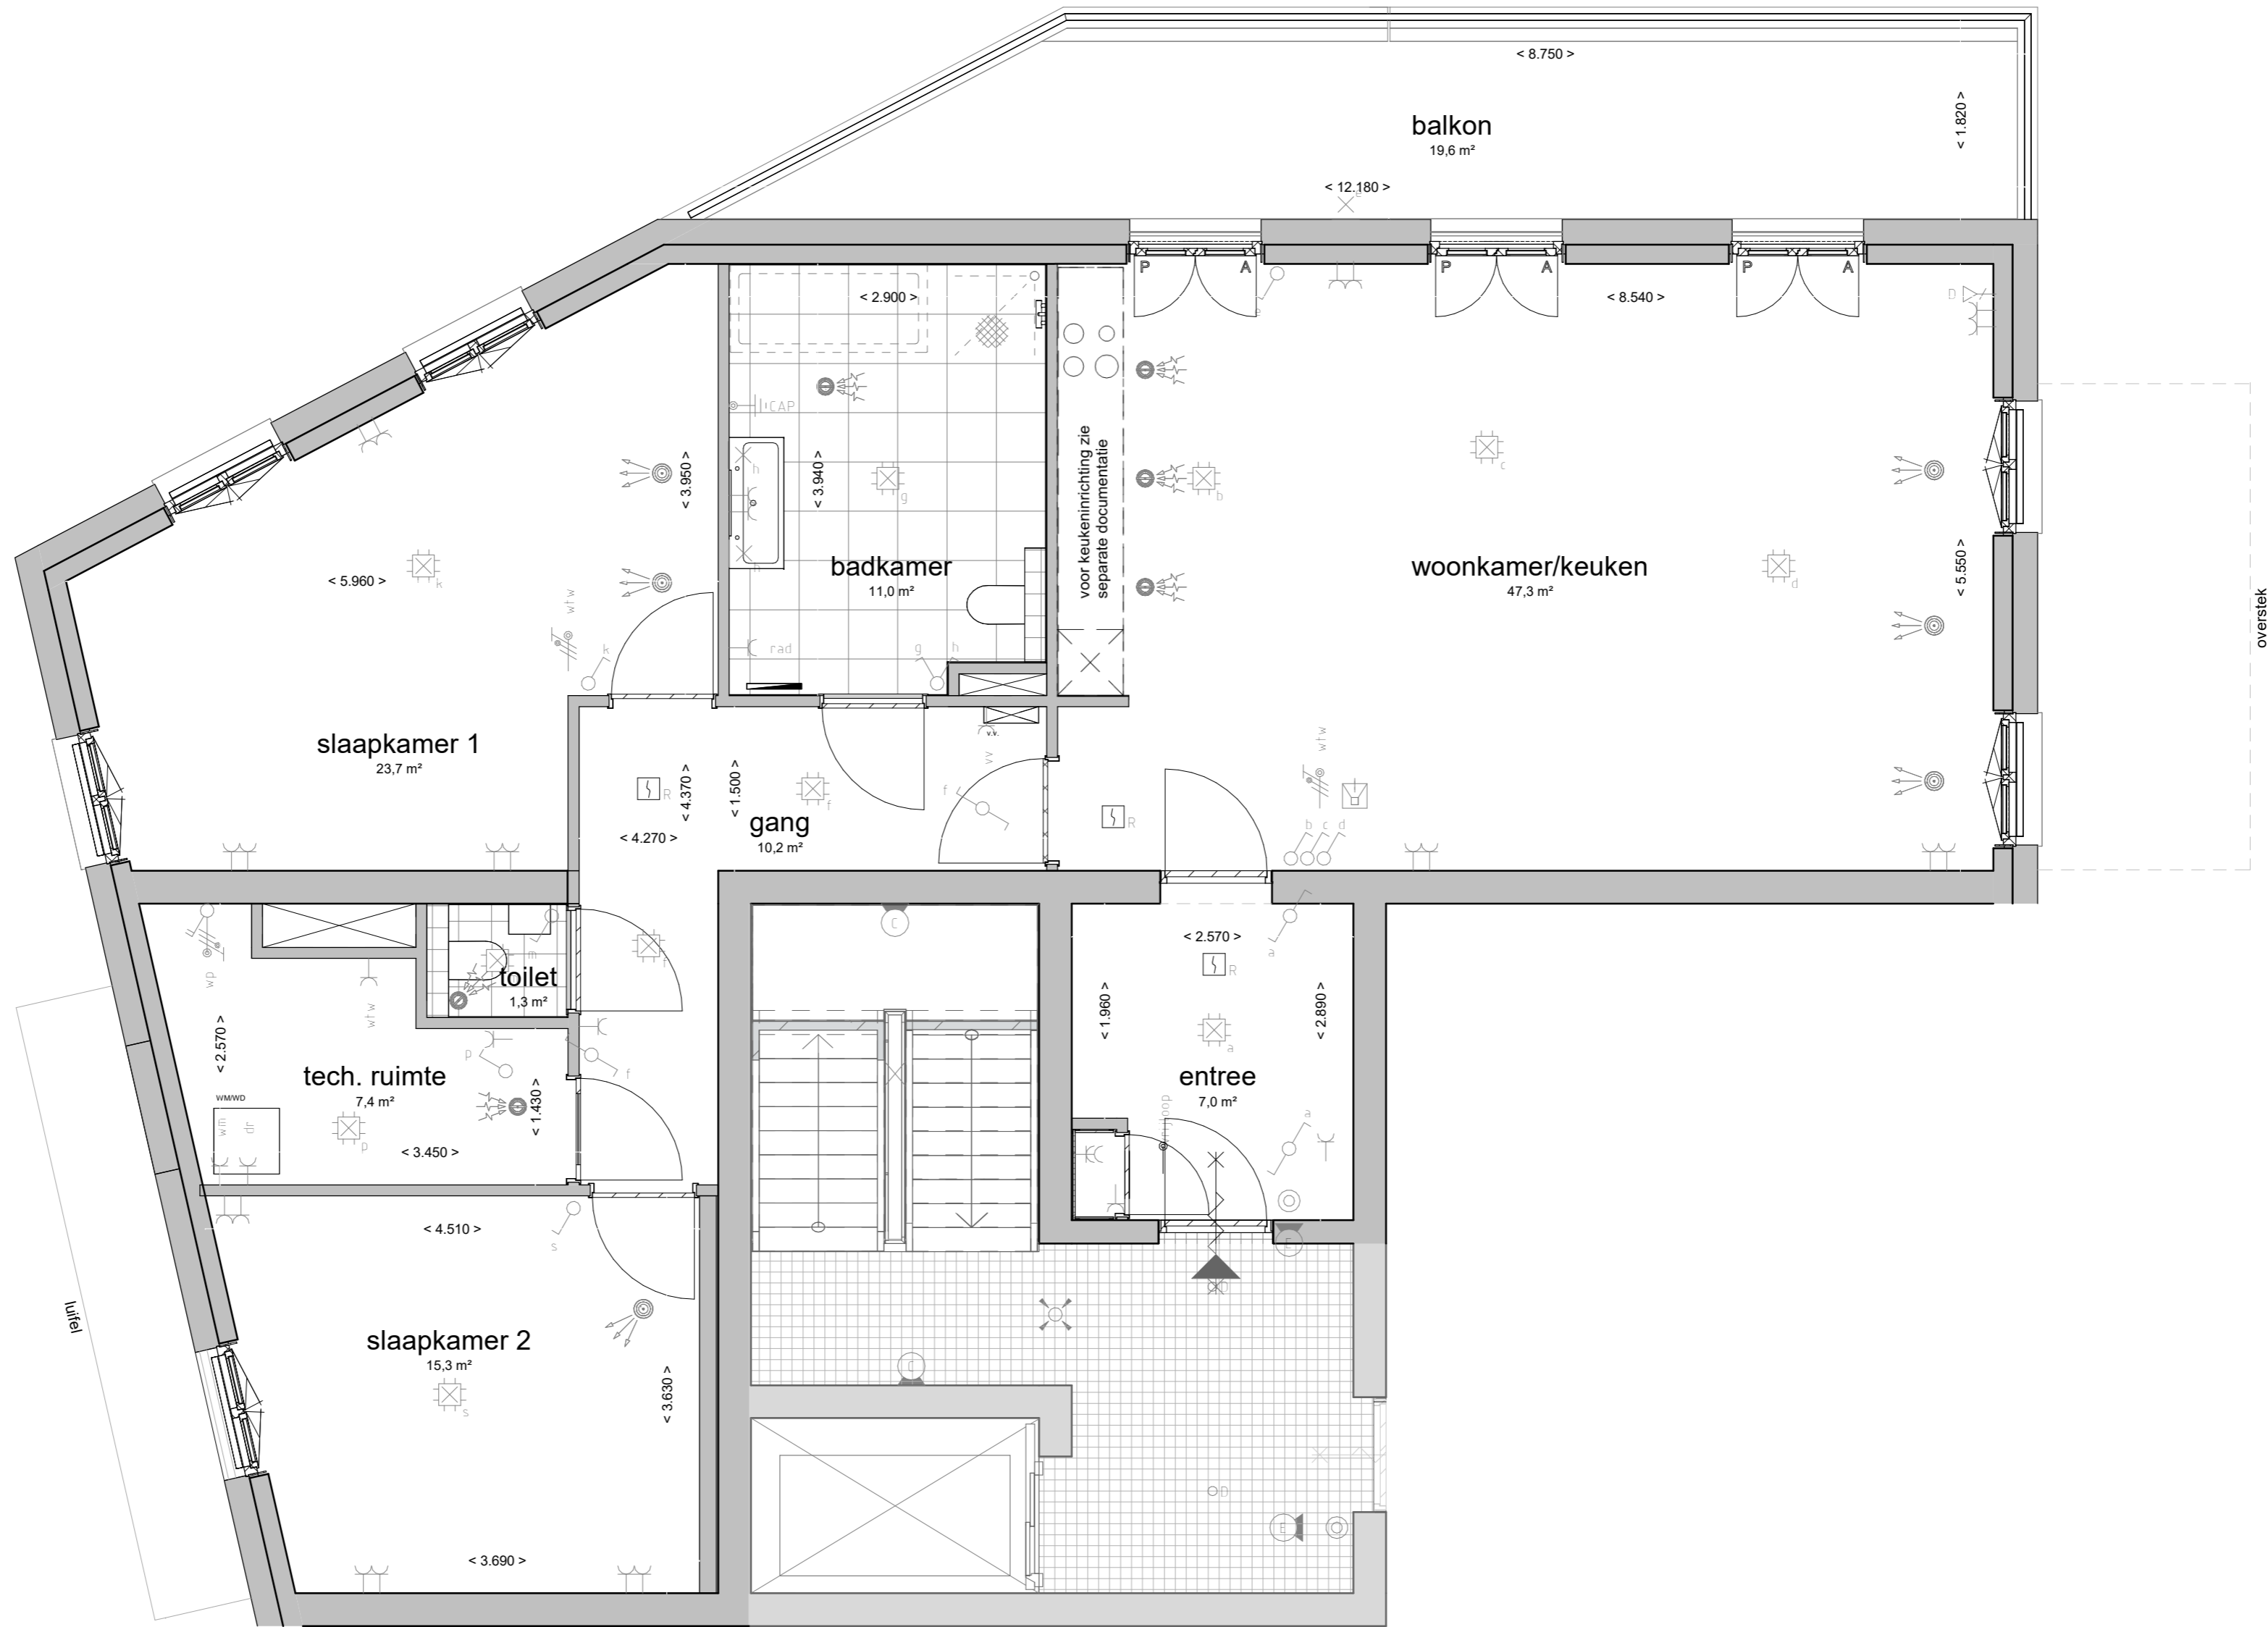

tekeningnummer

VK-A-902

tweede verdieping

overstek

voor keukeninrichting zie
separate documentatie

woonkamer/keuken
42,2 m²

badkamer
9,8 m²

slaapkamer 2
10,3 m²

projectnummer
23146

schaal
1: 50

status
definitief

formaat
A2 (420x594)

datum
01-05-2026

tekeningnummer

VK-A-900-01

KARBOU
ambacht_innovatie

Hof van Baarn - blok A-Hoekresidentie
 projectnummer 23146 schaal 1: 50
 status definitief formaat A2 (420x594)
 datum 01-05-2026

tekeningnummer
VK-A-901-02

KARBOUN
ambacht_innovatie

Hof van Baarn - blok A-Hoekresidentie
 projectnummer 23146
 status definitief
 datum 01-05-2026
 schaal 1: 50
 formaat A2 (420x594)

tekeningnummer

VK-A-901-03

KARBOUN
ambacht_innovatie

Hof van Baarn - blok A-Hoekresidentie
 projectnummer 23146
 status definitief
 datum 01-05-2026
 schaal 1: 50
 formaat A2 (420x594)

tekeningnummer
VK-A-902-04